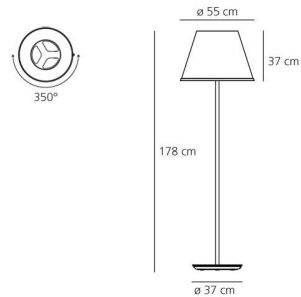

Emisión de luz

Difusa Y Directa

IP 20    

FICHA TÉCNICA

CARACTERÍSTICAS

Nombre del producto:	Choose Mega terra - Fluo Pergamino
Código del artículo:	1134020A
Color:	Gris / Beige
Material:	Metal
Serie:	Design
Entorno de uso:	Interior
Área de uso:	Hospitality Hotel, Residencias Privadas

ÓPTICAS

Emisión:	Difusa Y Directa
----------	------------------

DIMENSIONES

Altura:	(cm) 178
Ancho de recorte:	(cm) 55
Diámetro base:	(cm) 37
Forma:	

LÁMPARAS NO INCLUIDAS

Categoría:	FLUO
Numero:	3
Lbs:	Tc-tel
Vatio:	18
Soporte:	Gx24q-2
Tipo:	Fsmh
Color Rendering:	1b
Temperatura Color (K):	3000
Duración (h):	10000

Categoría:	HALO
Numero:	1
Lbs:	R80
Vatio:	100
Soporte:	E27
Tipo:	Irr
Color Rendering:	1a
Temperatura Color (K):	N/s

MEDIDAS**FUENTE LUMINOSA**

IP 20    

ELÉCTRICA

Tensión de alimentación: 220V-240V