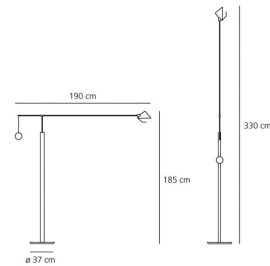

Bombilla incluida. Con dimmer

Emisión de luz

Directa Orientable

IP 20    

Regulador de intensidad

FICHA TÉCNICA

CARACTERÍSTICAS

Nombre del producto: Nestore terra níquel
Código del artículo: A015740
Color: Níquel
Material: Metal
Serie: Design
Entorno de uso: Interior
Área de uso:

ÓPTICAS

Emisión: Directa Orientable

DIMENSIONES

Longitud: (cm) 190
Altura: (cm) 185
Diámetro base: (cm) 37
Extensión máxima en altura: (cm) 330
Forma:

LÁMPARAS INCLUIDAS

Categoría: HALO
Número: 1
Lbs: QT18
Vatio: 205
Soporte: B15d
Tipo: Hsgst/c/ub
Clase: A

MEDIDAS

FUENTE LUMINOSA

IP 20    

Regulador de intensidad

ELÉCTRICA

Tensión de alimentación: 220V-240V