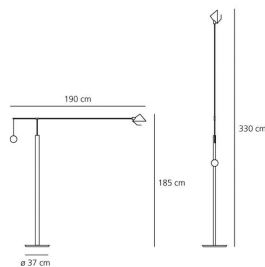

MEDIDAS

FUENTE LUMINOSA

IP 20

Regulador de intensidad

ELÉCTRICA

Tensión de alimentación: 220V-240V