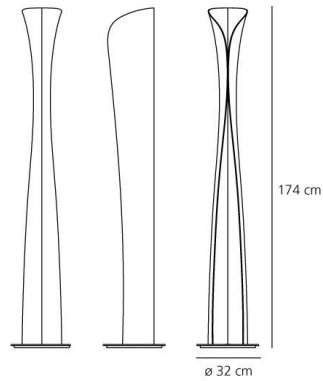

**OPTICS**

**Emission:** Indirect And Diffused

**DIMENSIONS**

**Height:** (cm) 174  
**Cutout width:** (cm) 32  
**Cutout shape:**

**LAMPS INCLUDED**

**Category:** HALO  
**Number:** 1  
**Lbs:** Qt-de12  
**Watt:** 230  
**Socket:** R7s  
**Type:** Hdg  
**Colour Rendering:** 1a  
**Colour temperature (K):** 3000  
**Duration (h):** 2000

**Category:** HALO  
**Number:** 1  
**Lbs:** R63  
**Watt:** 60  
**Socket:** E27  
**Type:** Irr  
**Colour Rendering:** 1a  
**Colour temperature (K):** 2500

**DIMENSIONS****LAMP**

IP 20     

Dimmer

**ELECTRICAL**