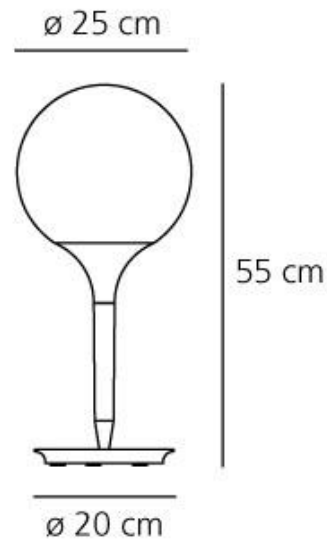

#### CARACTERÍSTICAS

Nombre del producto:	Castore tavolo 25
Código del artículo:	1050010A
Color:	Blanco
Material:	Resina termoplástica
Serie:	Design
Entorno de uso:	Interior
Área de uso:	Residencias Privadas

#### DIMENSIONES

Altura:	(cm) 55
Ancho de recorte:	(cm) 25
Diámetro base:	(cm) 20
Forma:	

#### MEDIDAS