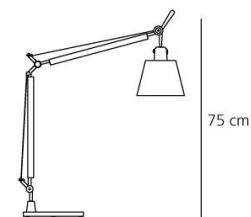

FICHA PRODUCTO

Tolomeo basculante tavolo - Pergamino 180

DISEÑO :

Michele De Lucchi , Giancarlo Fassina
2004

MATERIALES :

ESPECIFICACIONES :

Emisión de luz

IP 20

FICHA TÉCNICA

CARACTERÍSTICAS

Nombre del producto:	Tolomeo basculante tavolo - Pergamino 180
Código del artículo:	0947010A + A004030
Color:	Natural
SopORTE:	Base
Serie:	Design
Entorno de uso:	Interior
Área de uso:	Residencias Privadas

DIMENSIONES

Altura:	(cm) 66
Ancho de recorte:	(cm) 18
Diámetro base:	(cm) 23
Extensión máxima en altura:	(cm) 75
Extensión máxima a lo ancho:	(cm) 108
Forma:	

LÁMPARAS NO INCLUIDAS

Categoría:	HALO
Numero:	1
Lbs:	Qa60
Vatio:	70
SopORTE:	E27
Tipo:	Hsgsa/c/ub
Color Rendering:	1a
Temperatura Color (K):	2900
Duración (h):	2000

MEDIDAS

FUENTE LUMINOSA

IP 20