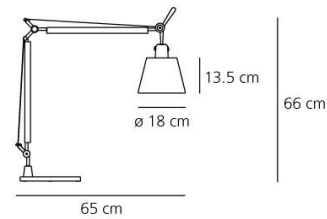

FICHA PRODUCTO

Tolomeo basculante tavolo - Pergamino 180

DISEÑO :

Michele De Lucchi , Giancarlo Fassina
2004

MATERIALES :

ESPECIFICACIONES :

Emisión de luz

IP 20

FICHA TÉCNICA

CARACTERÍSTICAS

Nombre del producto:	Tolomeo basculante tavolo - Pergamino 180
Código del artículo:	0947010A + A004030
Color:	Natural
SopORTE:	Base
Serie:	Design
Entorno de uso:	Interior
Área de uso:	Residencias Privadas

DIMENSIONES

Altura:	(cm) 66
Ancho de recorte:	(cm) 18
Diámetro base:	(cm) 23
Extensión máxima en altura:	(cm) 75
Extensión máxima a lo ancho:	(cm) 108
Forma:	

LÁMPARAS NO INCLUIDAS

Categoría:	HALO
Numero:	1
Lbs:	Qa60
Vatio:	70
SopORTE:	E27
Tipo:	Hsgsa/c/ub
Color Rendering:	1a
Temperatura Color (K):	2900
Duración (h):	2000

MEDIDAS

FUENTE LUMINOSA

IP 20