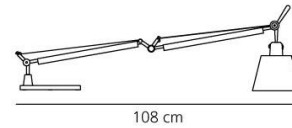

FICHA PRODUCTO

Tolomeo basculante tavolo - Pergamino 180

DISEÑO :

Michele De Lucchi , Giancarlo Fassina
2004

MATERIALES :

ESPECIFICACIONES :

Emisión de luz

IP 20

FICHA TÉCNICA

CARACTERÍSTICAS

Nombre del producto:	Tolomeo basculante tavolo - Pergamino 180
Código del artículo:	0947010A + A004030
Color:	Natural
SopORTE:	Base
Serie:	Design
Entorno de uso:	Interior
Área de uso:	Residencias Privadas

DIMENSIONES

Altura:	(cm) 66
Ancho de recorte:	(cm) 18
Diámetro base:	(cm) 23
Extensión máxima en altura:	(cm) 75
Extensión máxima a lo ancho:	(cm) 108
Forma:	

LÁMPARAS NO INCLUIDAS

Categoría:	HALO
Numero:	1
Lbs:	Qa60
Vatio:	70
SopORTE:	E27
Tipo:	Hsgsa/c/ub
Color Rendering:	1a
Temperatura Color (K):	2900
Duración (h):	2000

MEDIDAS

FUENTE LUMINOSA

IP 20