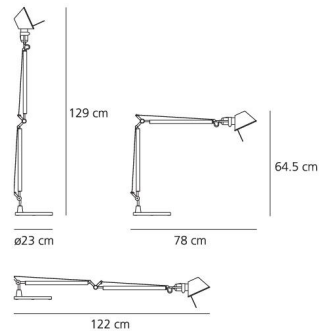

MEDIDAS

FUENTE LUMINOSA

IP 20

Regulador de intensidad

ELÉCTRICA

Tensión de alimentación: 12V