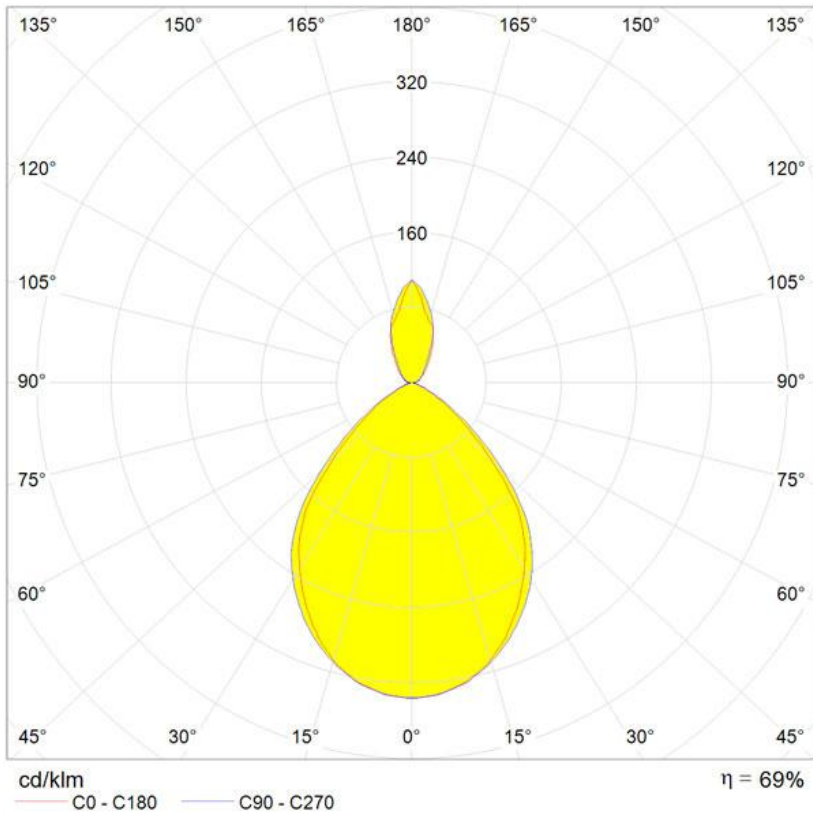

Emisión de luz

Directa Orientable

IP 20

Regulador de intensidad

FICHA TÉCNICA

CARACTERÍSTICAS

Nombre del producto:	Tolomeo micro tavolo - Led Aluminio
Código del artículo:	A011900
Color:	Aluminio
Material:	Aluminio pulido
Soporte:	Base
Serie:	Design
Entorno de uso:	Interior
Área de uso:	Hospitality Hotel, Oficinas, Residencias Privadas

ÓPTICAS

Emisión: Directa Orientable

DIMENSIONES

Longitud:	(cm) 45
Altura:	(cm) 37
Diámetro base:	(cm) 17
Extensión máxima en altura:	(cm) 73
Extensión máxima a lo ancho:	(cm) 69
Forma:	

LÁMPARAS INCLUIDAS

TOLOMEO SUPP.TAVOLO
FISSO A004200

TOLOMEO MORSETTO
A004100

TOLOMEO SUPPORTO
TAVOLO TWIN A004300

TOLOMEO MICRO LED
CPO ALLUMINIO A010300

Polar curve

Cartesian diagram