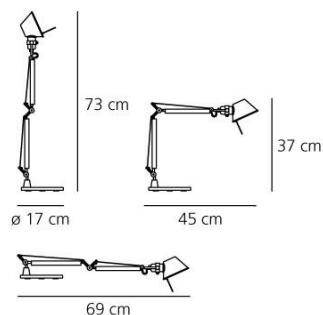

MEDIDAS

FUENTE LUMINOSA

IP 20

Regulador de intensidad

ELÉCTRICA

Tensión de alimentación: 12V