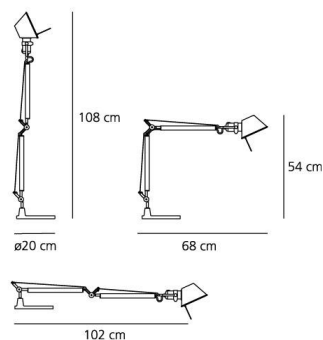

MEDIDAS

FUENTE LUMINOSA

IP 20

ELÉCTRICA

Tensión de alimentación: 220V-240V