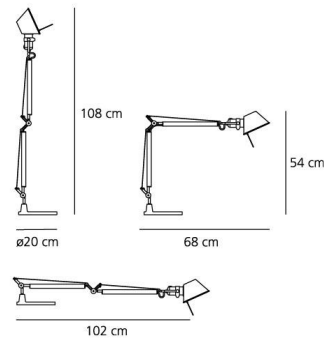

MEDIDAS

FUENTE LUMINOSA

IP 20

ELÉCTRICA

Tensión de alimentación: 220V-240V