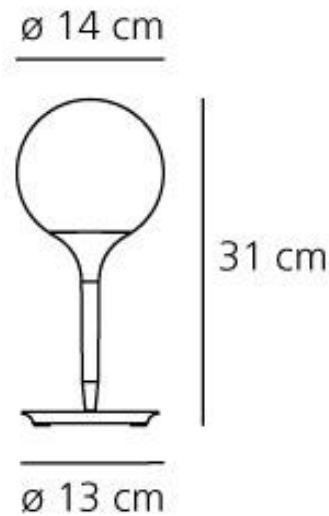

MEDIDAS

FUENTE LUMINOSA

ELÉCTRICA

Tensión de alimentación: 220V-240V