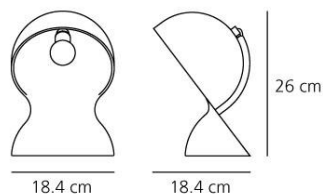

Emisión de luz

● Directa

IP 20     

FICHA TÉCNICA

CARACTERÍSTICAS

Nombre del producto: Dalù negro
Código del artículo: 1466030A
Color: Negro
Material: Termoplástico
Serie: Design
Entorno de uso: Interior
Área de uso: Residencias Privadas

ÓPTICAS

Emisión: Directa

DIMENSIONES

Longitud: (cm) 18.4
Ancho: (cm) 18.4
Altura: (cm) 26
Forma:

LÁMPARAS NO INCLUIDAS

Categoría: HALO
Número: 1
Lbs: D45
Vatio: 28
Soporte: E14
Clase: A

MEDIDAS

FUENTE LUMINOSA