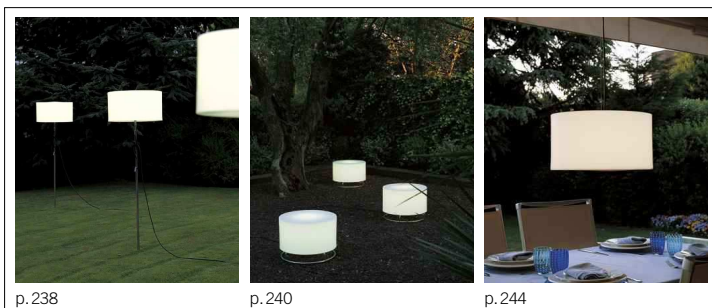

HARRY

PORCUATRO

Plafón preparado para exterior.
BOMBILLAS
1x25 W máx. (E-27 bajo consumo)
ACABADOS
Pantalla: polietileno blanco.

Ceiling lamp designed for outdoor use.

BULBS
1x25 W max. (E-27 low energy)

FINISHES
Lampshade: white polyethylene.

Deckenleuchte für den Innen- und Außenraum.

LAMPE
1x25 W max.
(Kompaktleuchtstofflampe E-27)

OBERFLÄCHE
Lampenschirm: Polyethylen
opalweiß.

Apto exteriores, IP 64.
For outdoor use, IP 64.
Für Außenanwendung, IP 64.