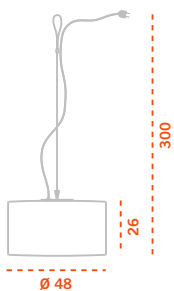

**BOMBILLAS**  
1x25 W máx. (E-27 bajo consumo)

**ACABADOS**  
Pantalla: polietileno blanco.

Suspension lamp designed for outdoor use, very easy to install thanks to its adjustable cable which allows to install it on any ceiling. Also adapted for garden tables and terraces. Equipped with 9 m of electric cable.

**BULBS**  
1x25 W max. (E-27 low energy)

**FINISHES**  
Lampshade: white polyethylene.

Pendelleuchte für den Innen- und Außenraum. Einfachste Montage aufgrund justierbarem-Kabel mit einer Gesamtlänge von 9 m.

**LAMPE**  
1x25 W max.  
(Kompaktleuchtstofflampe E-27)

**OBERFLÄCHE**  
Lampenschirm: Polyethylen opalweiß.

Apto exteriores, IP 64.  
For outdoor use, IP 64.  
Für Außenanwendung, IP 64.

p. 238

p. 240

p. 242