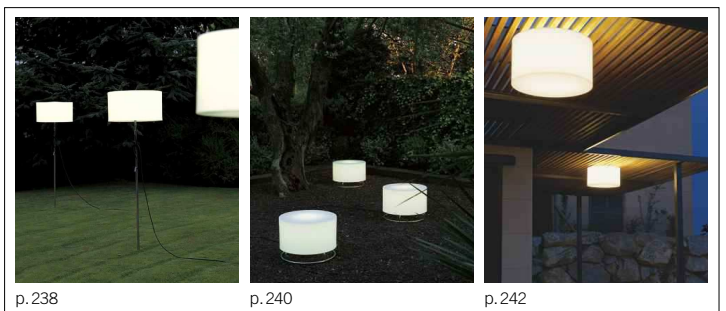

**BOMBILLAS**  
1x25 W máx. (E-27 bajo consumo)

**ACABADOS**  
Pantalla: polietileno blanco.

Suspension lamp designed for outdoor use, very easy to install thanks to its adjustable cable which allows to install it on any ceiling. Also adapted for garden tables and terraces. Equipped with 9 m of electric cable.

**BULBS**  
1x25 W max. (E-27 low energy)

**FINISHES**  
Lampshade: white polyethylene.

Pendelleuchte für den Innen- und Außenraum. Einfachste Montage aufgrund justierbarem-Kabel mit einer Gesamtlänge von 9 m.

**LAMPE**  
1x25 W max.  
(Kompaktleuchtstofflampe E-27)

**OBERFLÄCHE**  
Lampenschirm: Polyethylen opalweiß.

Apto exteriores, IP 64.  
For outdoor use, IP 64.  
Für Außenanwendung, IP 64.

p. 238

p. 240

p. 242