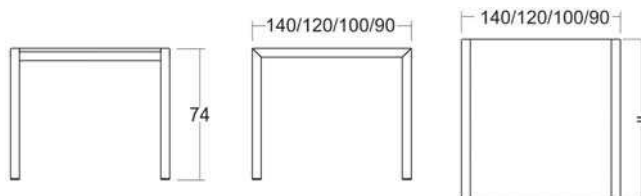

DOMINO (cuadrada-square) CARACTERÍSTICAS TÉCNICAS // TECHNICAL CHARACTERISTICS

01. Tipo de producto // Type of product

Mesa h74 // Table h74

02. Características del producto // Characteristic of the product

- UNE 11014-89
- UNE 11015-89

03. Acabados // Finishes

Roble // Oak

-ROBLE NATURAL-
-NATURAL OAK-

-ROBLE OSCURO-
-DARK OAK-

(La medida máxima de sobre con este acabado es 130x130)
(The maximum size for the top available for this finish is 130x130)

EMBALAJE MESAS DOMINO –cuadradas-

CUBIC METERAGE OF DOMINO TABLES -SQUARE-

04. U. Caja // U. Box	05. Dimensiones // Dimensions	06. m ³ Caja // m ³ Box
1	106 x 106 x 16-----(DOMINO 90x90)	0,180
1	106 x 106 x 16-----(DOMINO 100x100)	0,180
1	129 x 129 x 16-----(DOMINO 120x120)	0,266
1	160 x 160 x 20-----(DOMINO 140x140)	0,512